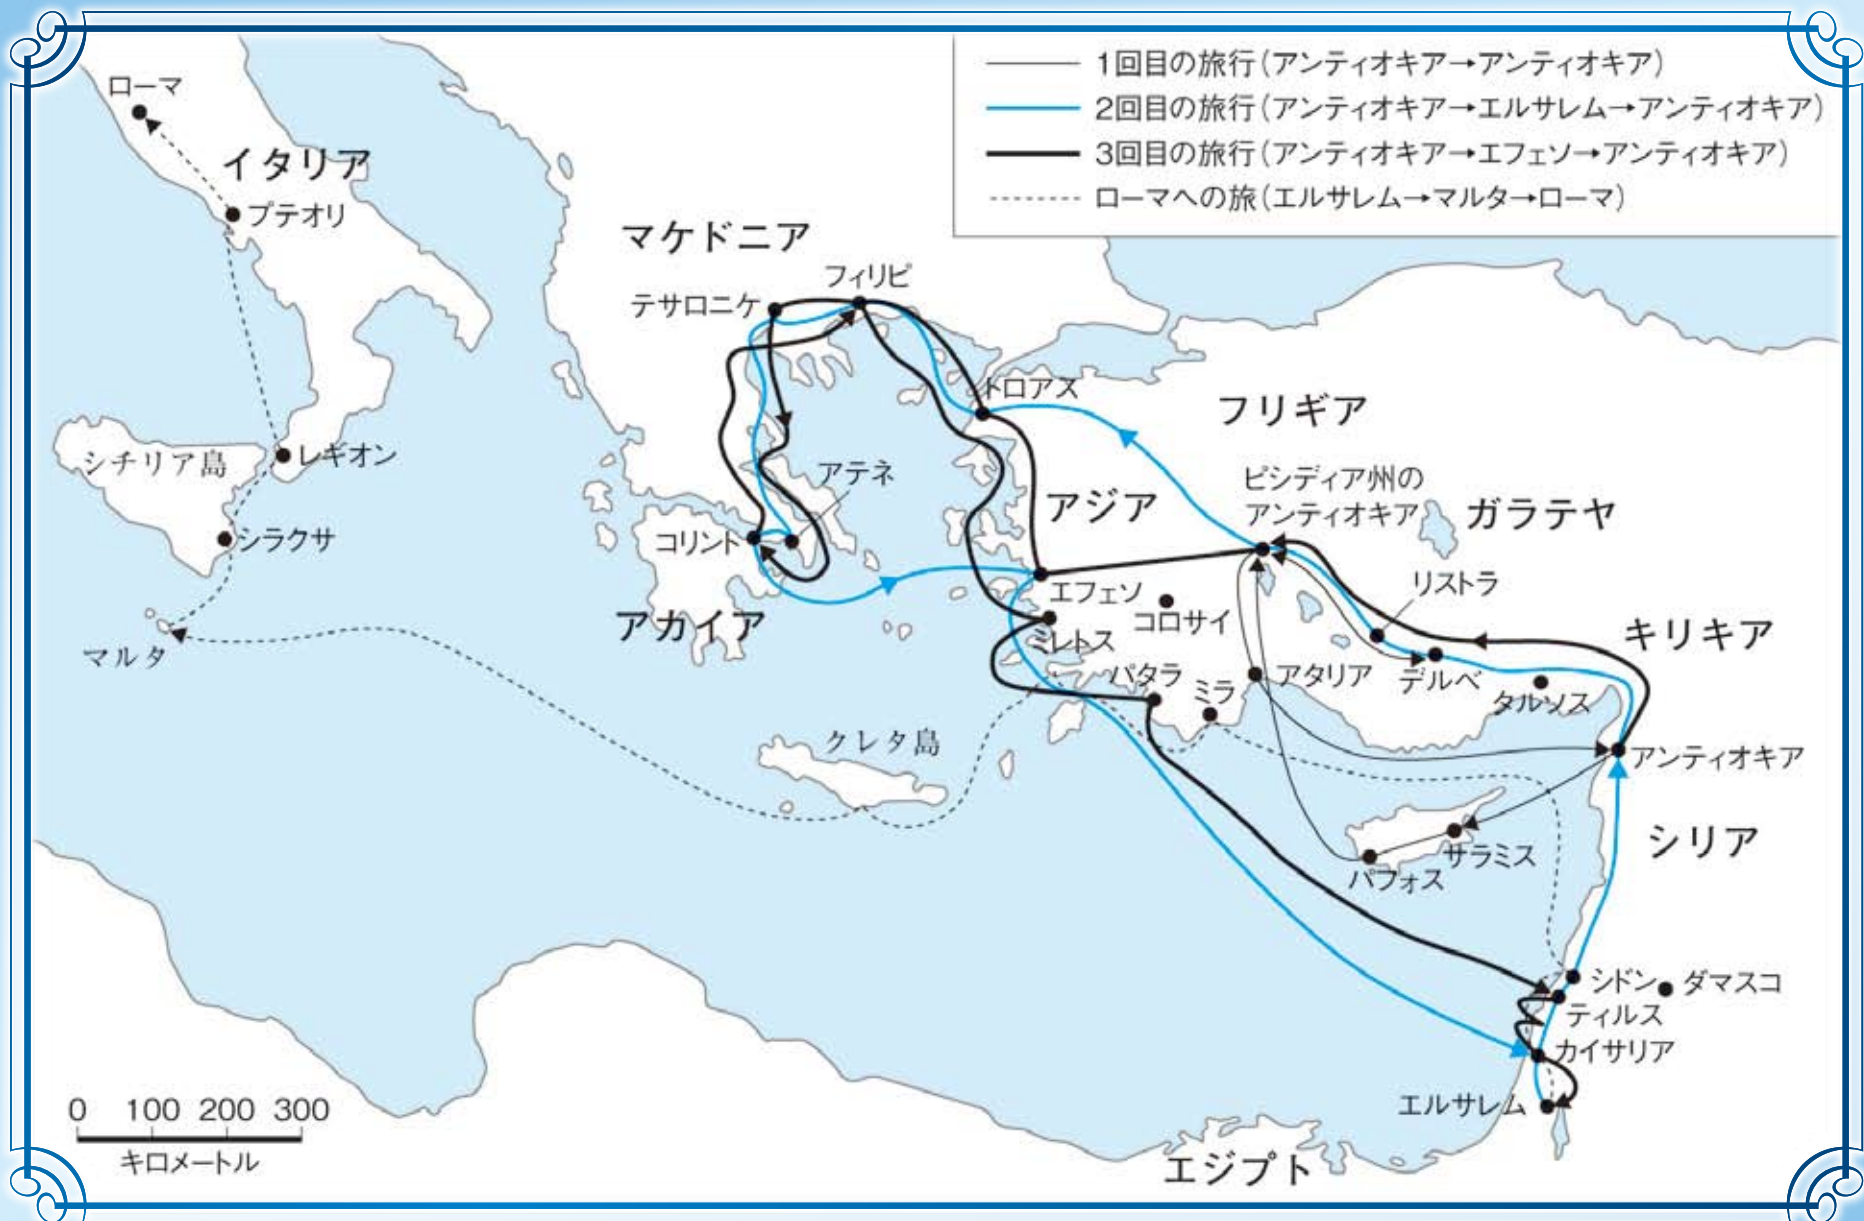

パウロの宣教旅行地図

出典：「はじめ て読む人のための聖書ガイド」 日本聖書協会 / 刊より

世界のすべての人に聖書を届けましょう!

募金理念

日本聖書協会は、以下の理念を持って聖書支援を行います。

- 1 すべての人が自分の言葉の聖書を手にとることができるように、特に貧しい国々の聖書翻訳・頒布を支援します。
- 2 未来を担う若い世代への聖書頒布を促進します。
- 3 視聴覚に障害のある人たちが聖書から遠ざけられることのないように、点字や音声、手話の聖書製作を促進します。
- 4 日本国内と在外日本人の聖書の必要に応える聖書支援を積極的に展開します。