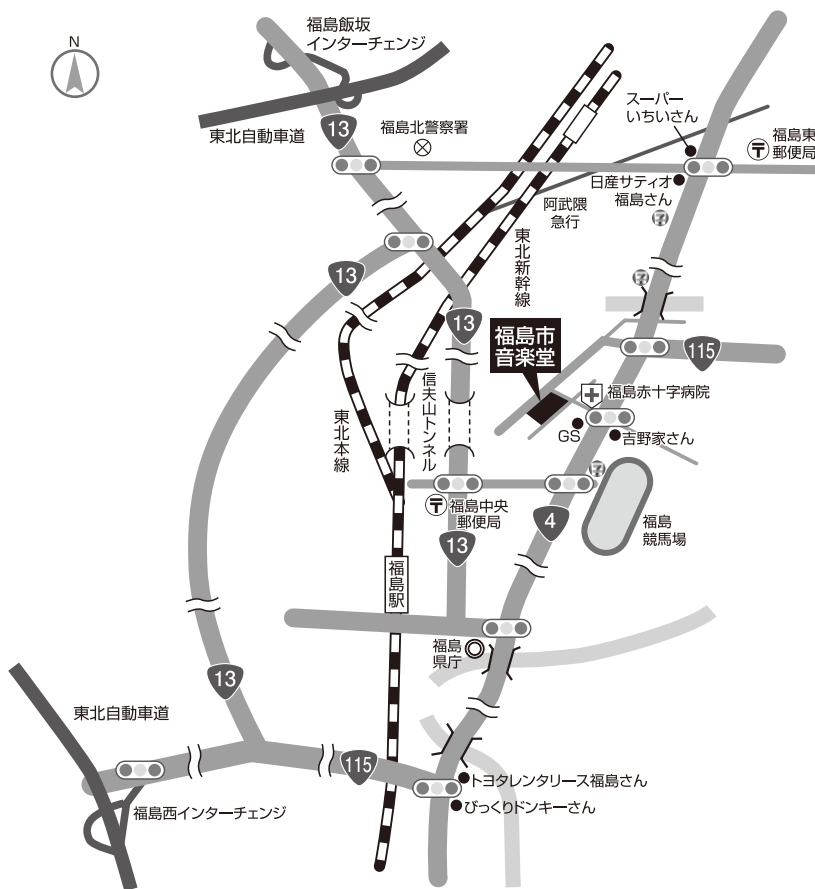

◆会場のご案内

福島市音楽堂 福島県福島市入江町1-1

福島交通バス『日赤病院前』下車 徒歩3分

9月16日(金)「沢 知恵 福島応援コンサート」申込書 申込締切 9月5日(月)

お名前	代表者		
※お申し込みの方全員のお名前をお書き下さい。			
ご住所 (整理券送付先。代表者のみで可)	(〒)		○をお付け下さい。 (教会 ・ 自宅)
お電話	F A X		
ご所属教会・団体			
E-mail			

※人数が10名以上の場合には別紙に全員のお名前をお書きください。Eメール (info@bible.or.jp) でも受け付けます。
代表者のご住所・お電話番号は必ずご記入ください。折り返し一括してご招待券を郵送いたします。

ご記入いただいた情報は「個人情報保護法」に基き当協会で厳重に管理し、目的範囲内で適切に使用いたします。

ファックスお申し込み先 03-3567-4451